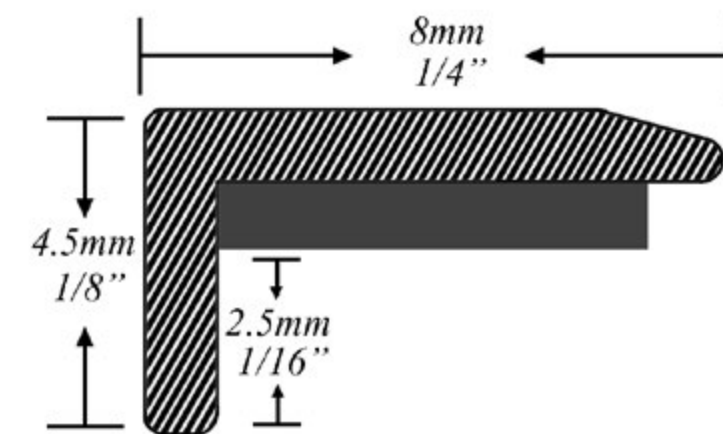

¿QUÉ SON P&S TRIMS?

P&S TRIMS son una nueva moldura completamente versátil hecha de un cuerpo de aluminio y PVC, completamente auto adherible, para poder instalar sin mayor complicación.

Puede usarse con la nueva serie PEEL&STICK o como un acento decorativo en los espacios.