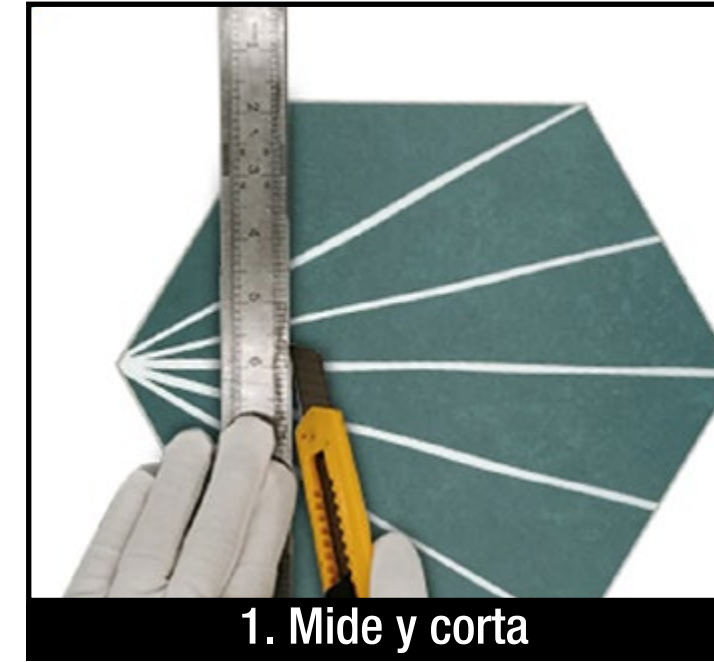

Resistente al agua

COMPOSICIÓN

Capa decorativa resistente al calor

Núcleo compuesto rígido

Lámina inferior de aluminio

Capa autoadherible posterior

INSTALACIÓN

1. Mide y corta

2. Despega

3. Coloca y emboquilla

4. Listo

SUPERFICIES APROPIADAS

SUPERFICIES NO APROPIADAS

CARRARA

188903 P&S CARRARA 29.5X29.5 CM

WHITE CARRARA