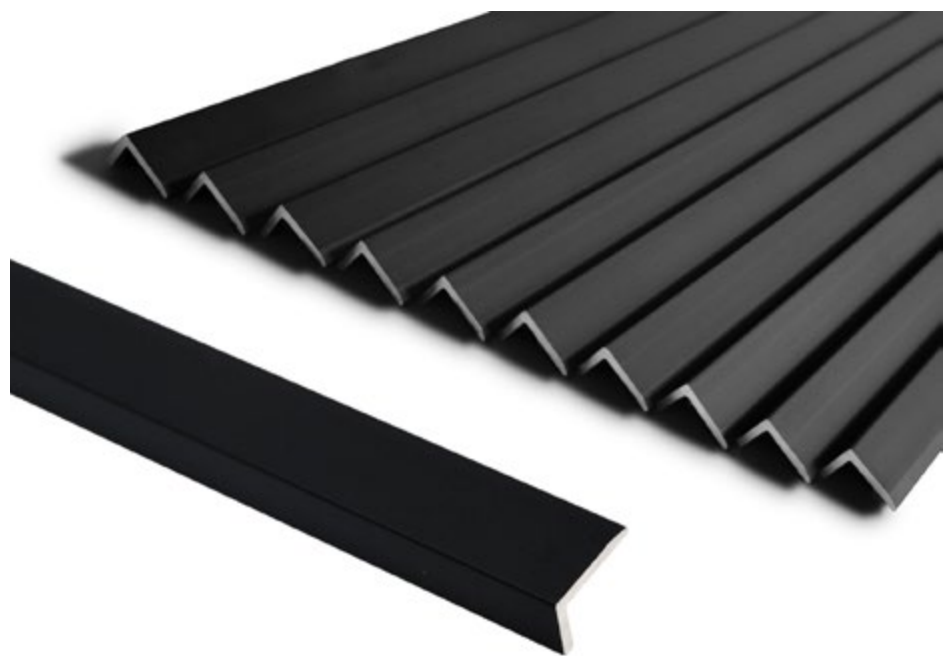

188892 P&S WHITE PICKET 28.2X26.7 CM

P&S TRIMS

188900 P&S TRIM BLACK 8X91.4 CM

188901 P&S TRIM MILKY WHITE 8X91.4 CM

188902 P&S TRIM SILVER 8X91.4 CM

¿QUÉ SON P&S TRIMS?

P&S TRIMS son una nueva moldura completamente versátil hecha de un cuerpo de aluminio y PVC, completamente auto adherible, para poder instalar sin mayor complicación.