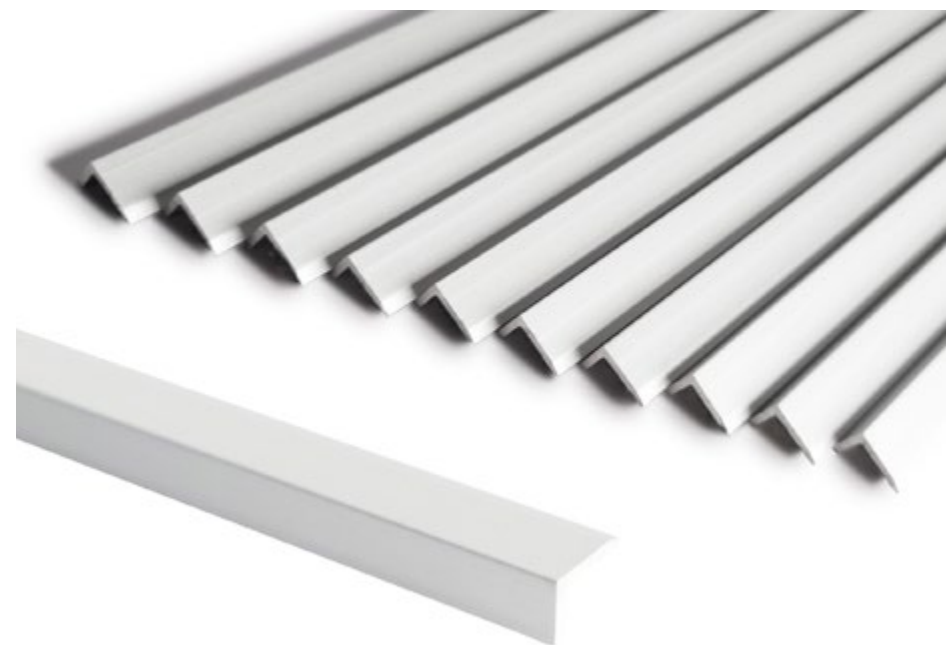

Resistente al agua

COMPOSICIÓN

Capa decorativa resistente al calor

Núcleo compuesto rígido

Lámina inferior de aluminio

Capa autoadherible posterior

INSTALACIÓN

1. Mide y corta

188892 P&S WHITE PICKET 28.2X26.7 CM

P&S TRIMS

188900 P&S TRIM BLACK 8X91.4 CM

188901 P&S TRIM MILKY WHITE 8X91.4 CM

188902 P&S TRIM SILVER 8X91.4 CM

¿QUÉ SON P&S TRIMS?

P&S TRIMS son una nueva moldura completamente versátil hecha de un cuerpo de aluminio y PVC, completamente auto adherible, para poder instalar sin mayor complicación.