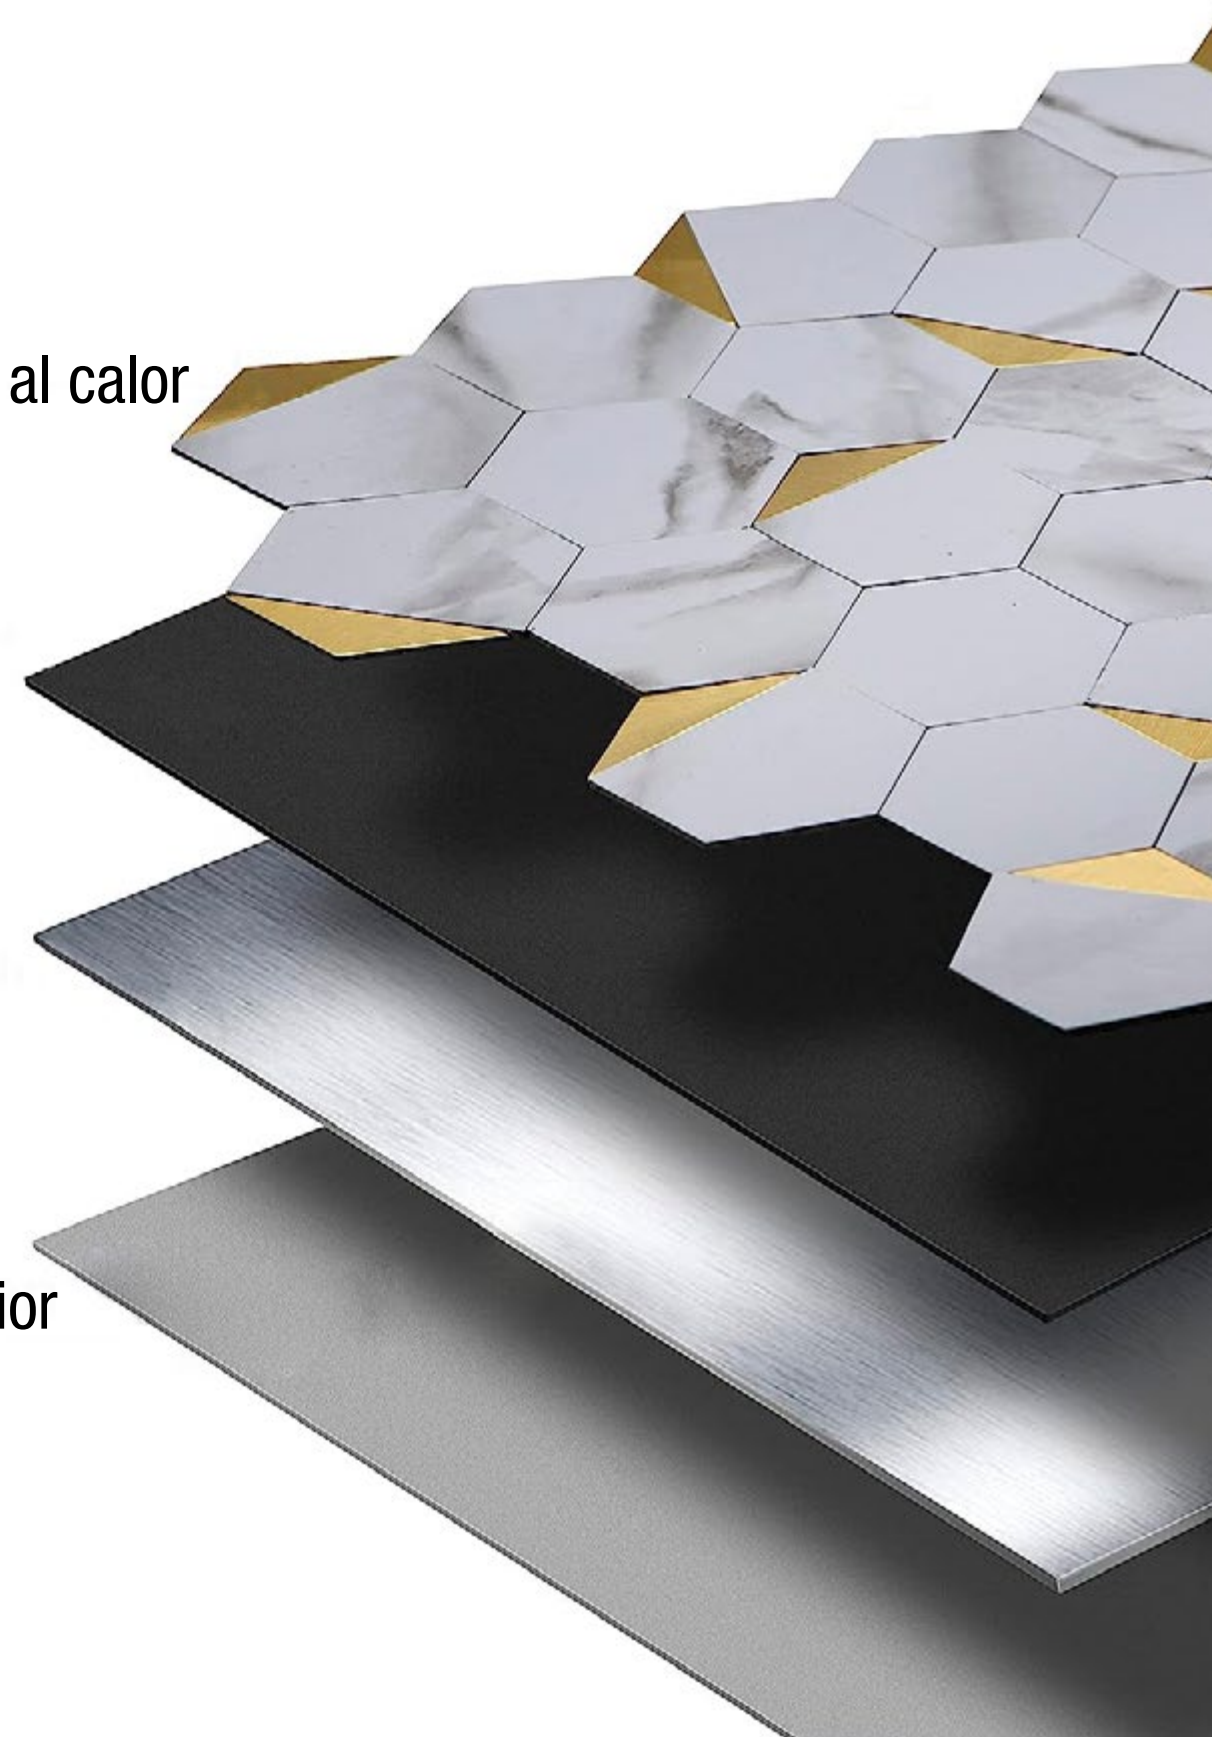

The background features a repeating pattern of teal-colored hexagons. Each hexagon is divided into six triangular sections by white lines that radiate from its center to its vertices. The hexagons are arranged in a staggered grid, creating a complex geometric texture.

PEEL&STICK es nuestra alternativa de PVC autoadherible con decoración digital de alta calidad que combina diseño y practicidad para el estilo de vida que no puede esperar.

Si tienes una pared lisa y limpia, PEEL&STICK es ideal para colocarse en cocinas, baños, recámaras, recibidores, oficinas sin problemas puede ser instalado sobre materiales como pared con aplanado, sobre azulejos amplios, acero inoxidable, madera, PVC o vidrio

VENTAJAS

Resistente al calor

Fácil de limpiar

Suave al tacto

Resistente a golpes

Color siempre vivo

Alta durabilidad

Solo desprende y pega

Resistente al agua

COMPOSICIÓN

Capa decorativa resistente al calor

Núcleo compuesto rígido

Lámina inferior de aluminio

Capa autoadherible posterior

INSTALACIÓN

1. Mide y corta