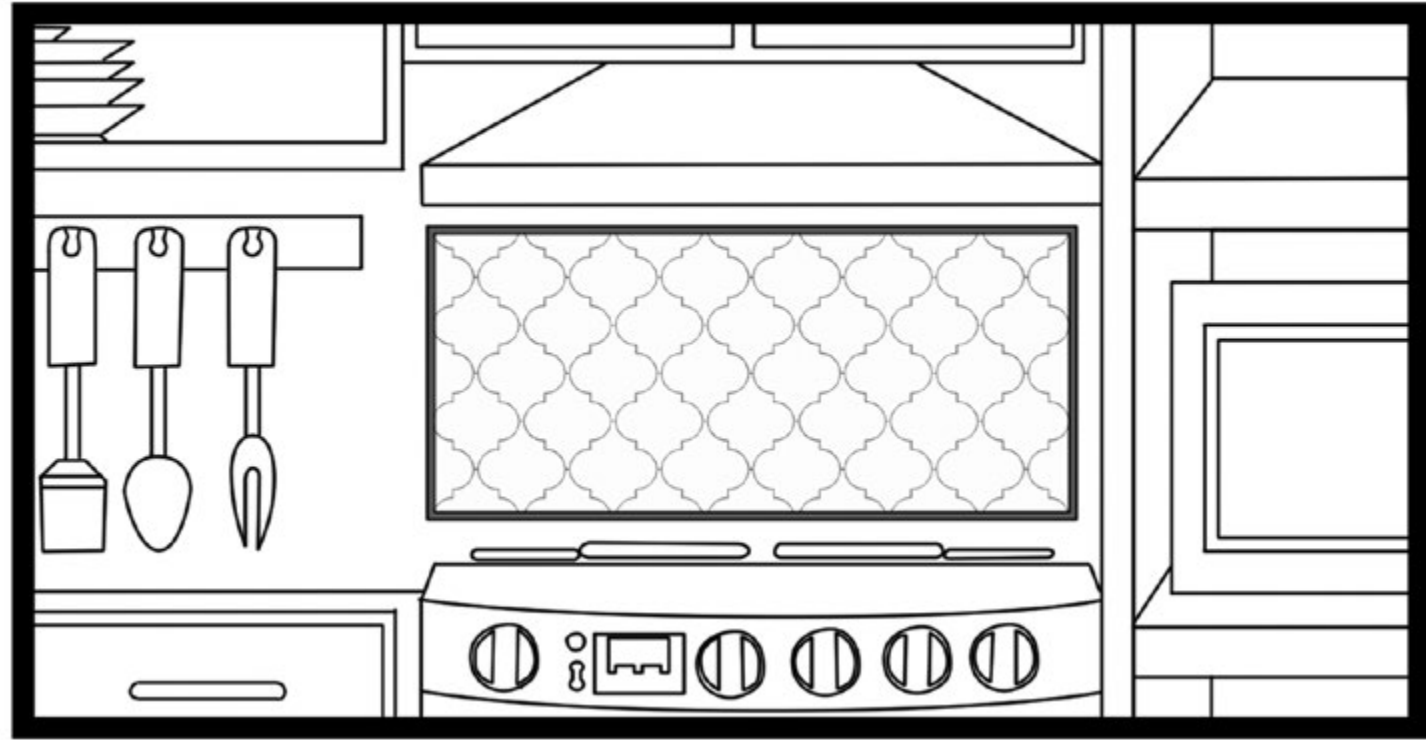

¿CÓMO USAR P&S TRIMS?

Acompañando a nuestra serie PEEL&STICK en muros y backsplash.