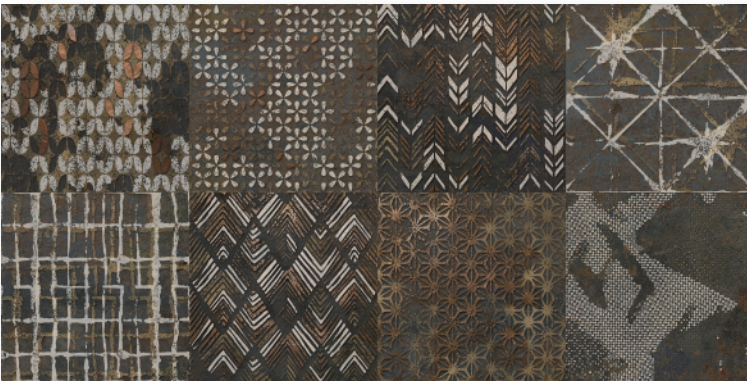

## PORCELÁNICO

9mm

187759 Diurne Oxide  
20x20 cm./7.9"x7.9"

9mm

187773 Diurne Oxide Plate  
20x20 cm./7.9"x7.9"

**Sobre pedido**

9mm

187760 Diurne Oxide Ethnic  
20x20 cm./7.9"x7.9"