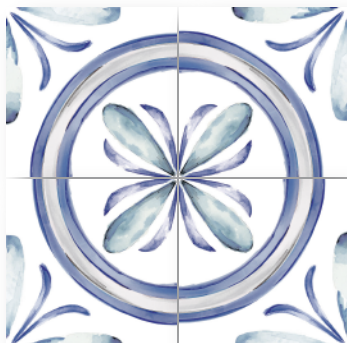

E235124 Saint Germain Rivette Gele
14,7x14,7cm./5.8"x5.8"